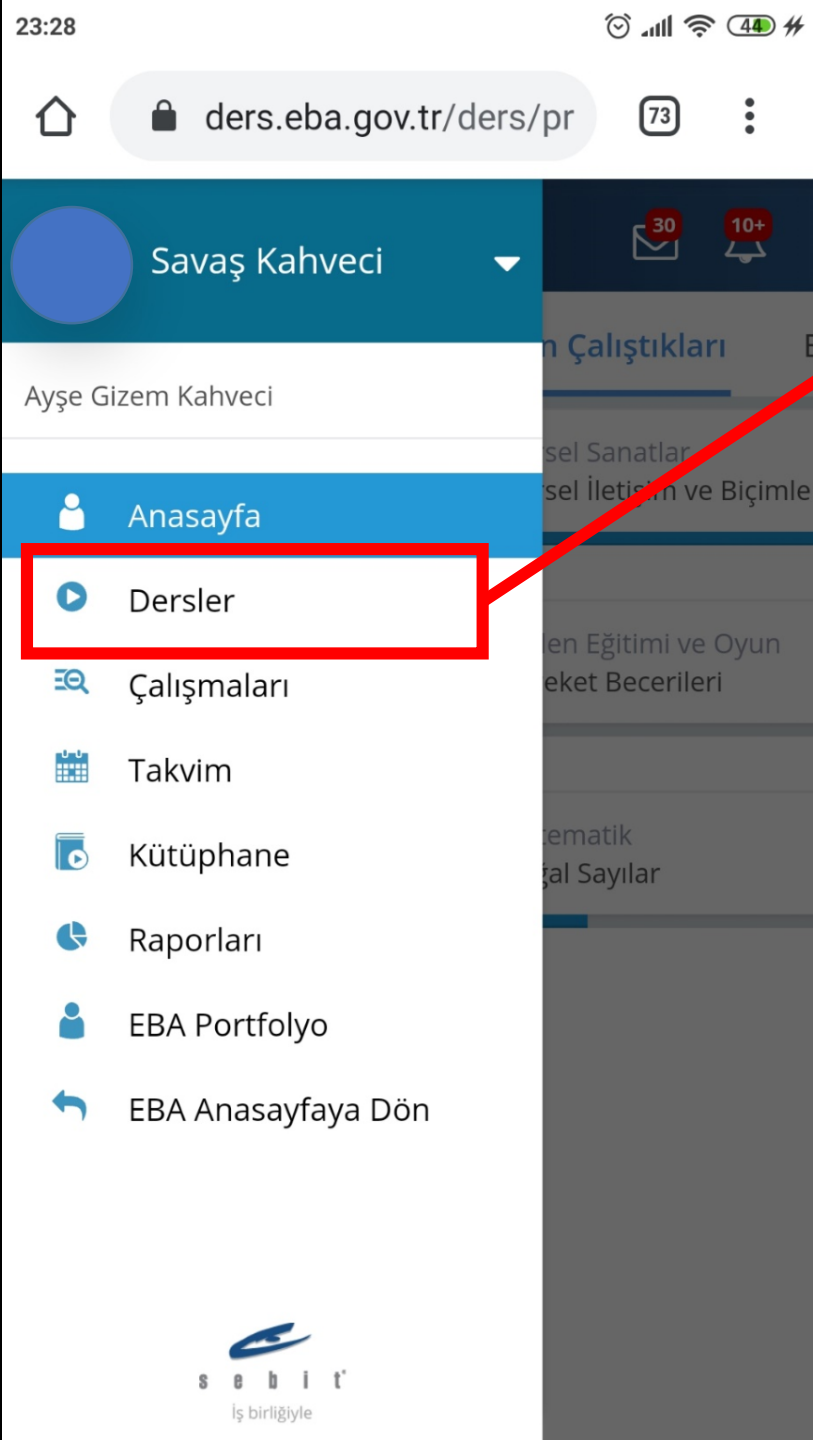

Karşımıza bir uyarı mesajı gelecektir.
Bu uyarıya dikkat ederek pencereyi kapatıyoruz.

«Tek Kullanımlık Giriş Şifresi Oluştur»

Butonuna tıklayarak şifreyi oluşturuyoruz.

Bundan sonraki gelen pencerede öğrencimizin yeni geçici şifresi karşımıza gelecektir.

Öğrencimizin EBA daki hareketliliğini nasıl takip ederiz?

Öğrencimizin EBA da yaptığı işlemleri bu bölümden kontrol edebilirsiniz.

Yeşil renkte belirtilen menüyü açıp kapatmak için ters üçgen şeklindeki işaretli seçenek kullanılır.