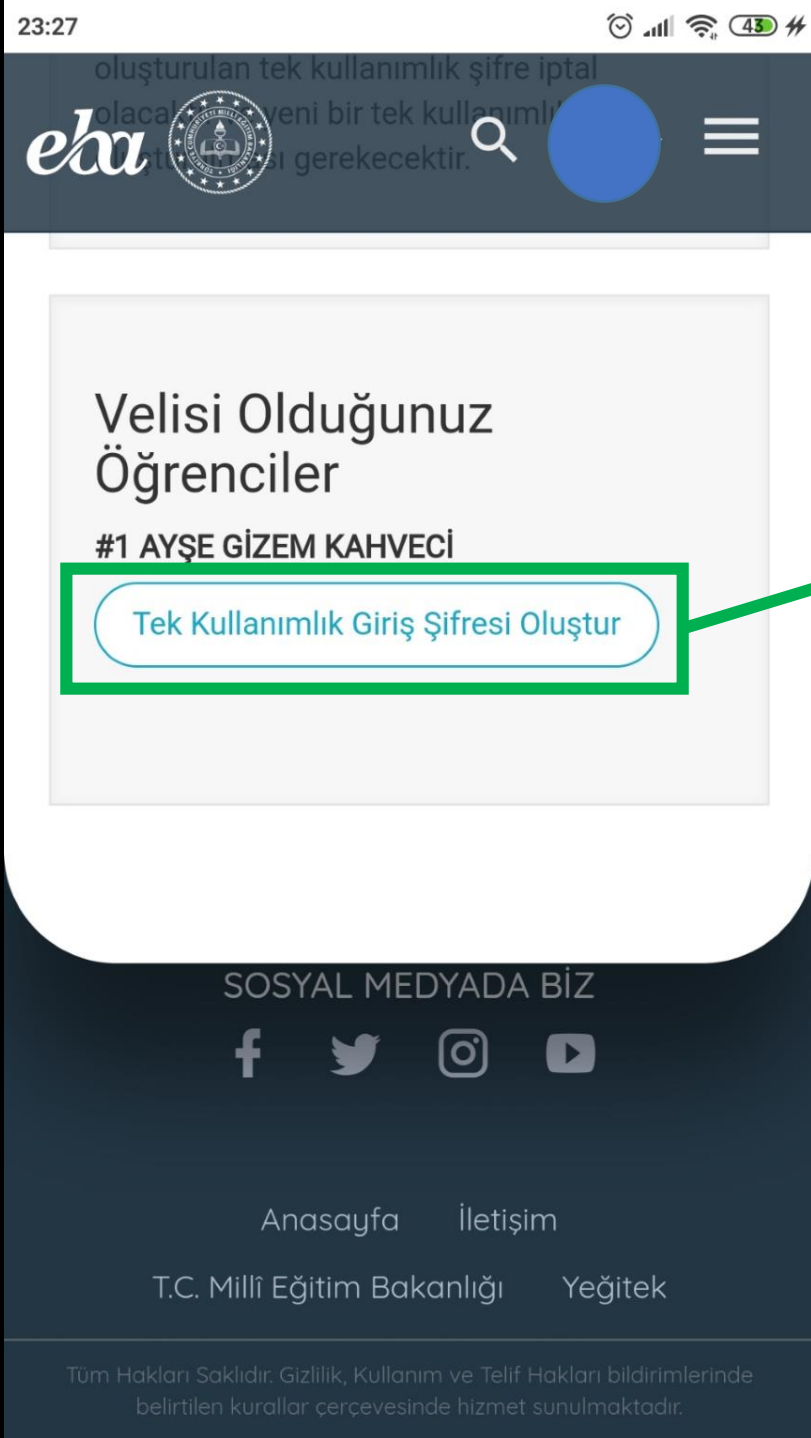

«Tek Kullanımlık Giriş Şifresi Oluştur»

Butonuna tıklayarak şifreyi oluşturuyoruz.

Bundan sonraki gelen pencerede öğrencimizin yeni geçici şifresi karşımıza gelecektir.