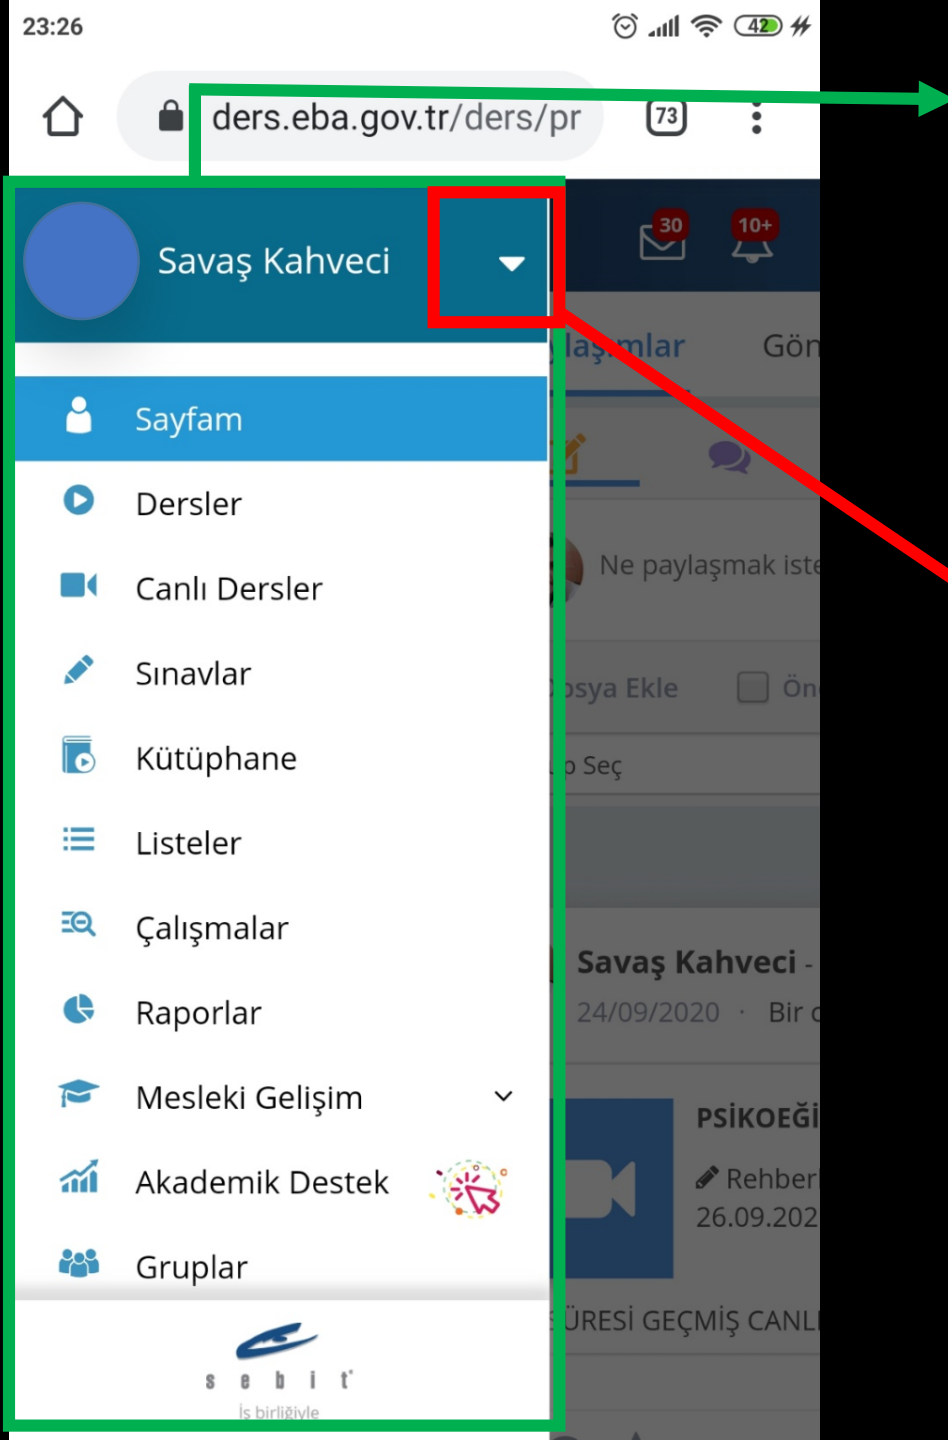

* T.C. Kimlik No

Sanal Klavye Yazarken Gizle

* e-Devlet Şifresi

Sanal Klavye Şifremi Unuttum

Sistem bizi e-devlet sitesine yönlendirecektir.

Bu alanda e devlet şifremizin bulunması gerekmektedir.

T.C. Kimlik Numaramızı
Giriyoruz

E-Devlet şifremizi giriyoruz.

Kendimize ait EBA sistemine
girmiş bulunmaktayız.

İşaretli olan simgeye
basıyoruz.

1

Sonraki adımda yeşil alan içerisinde alınan alan açılacaktır

2

İşaretleli ters üçgen şeklindeki simgeye basıyoruz.