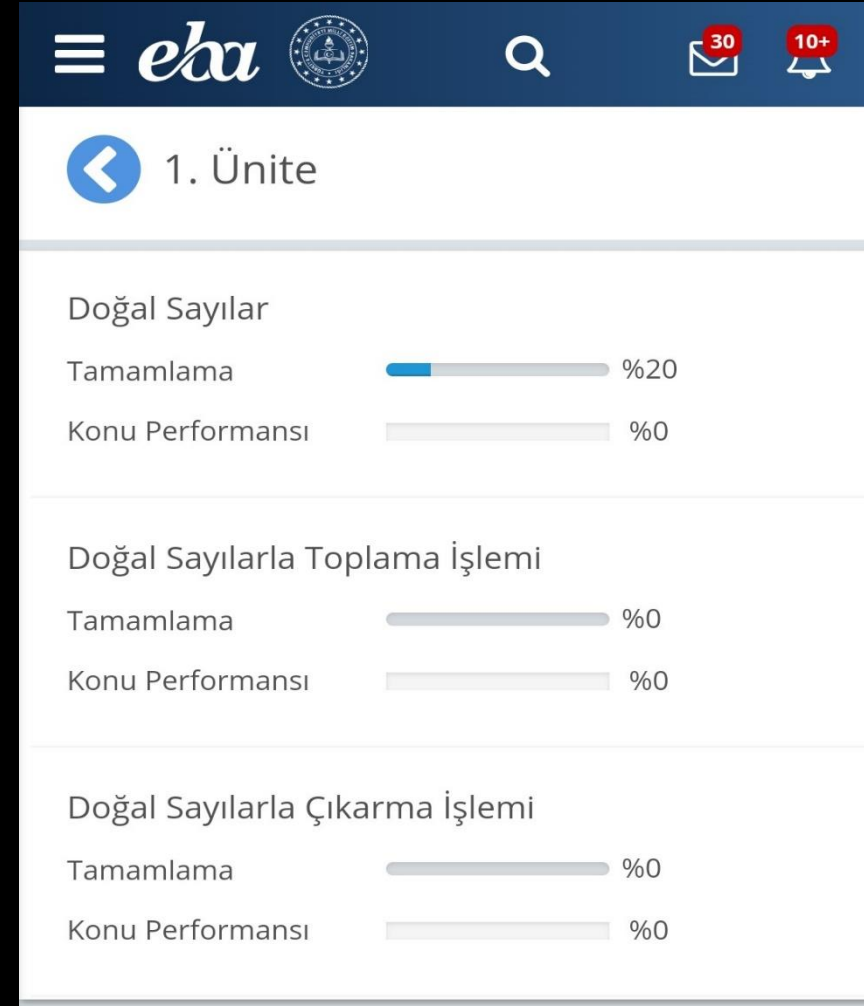

EBA da öğrencimizin dersleri ile ilgili hazır dokümanlara ne oranda katıldığını bu butonu seçerek öğrenebilirsiniz.