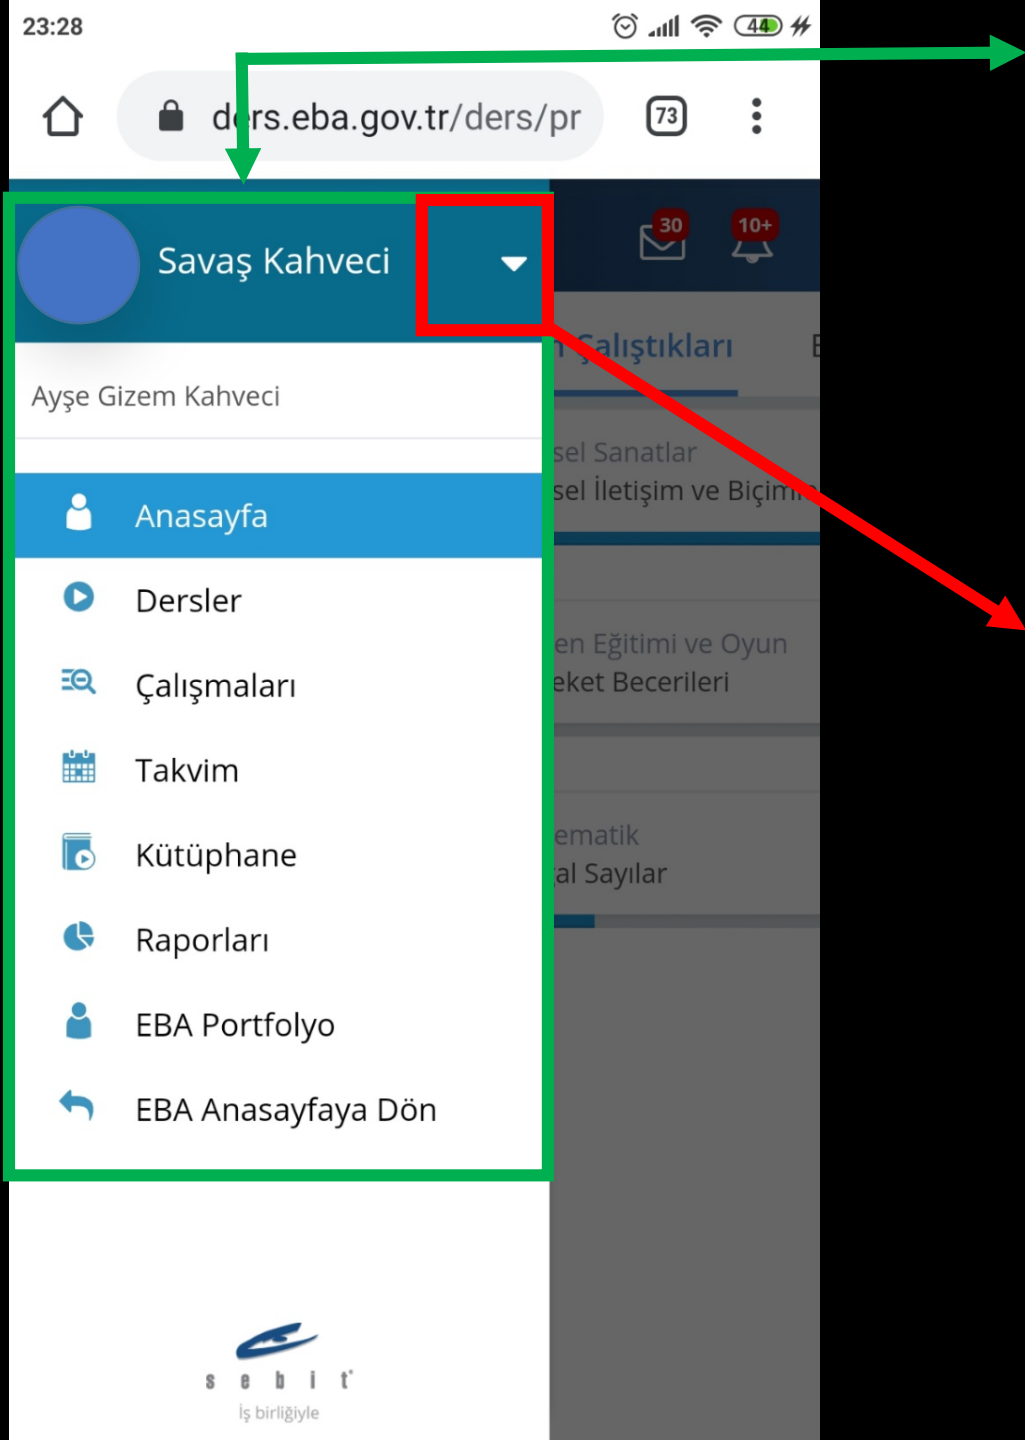

Karşımıza bir uyarı mesajı gelecektir.
Bu uyarıya dikkat ederek pencereyi kapatıyoruz.

«Tek Kullanımlık Giriş Şifresi Oluştur»

Butonuna tıklayarak şifreyi oluşturuyoruz.

Bundan sonraki gelen pencerede öğrencimizin yeni geçici şifresi karşımıza gelecektir.

Öğrencimizin EBA daki hareketliliğini nasıl takip ederiz?

Öğrencimizin EBA da yaptığı işlemleri bu bölümden kontrol edebilirsiniz.

Yeşil renkte belirtilen menüyü açıp kapatmak için ters üçgen şeklindeki işaretli seçenek kullanılır.